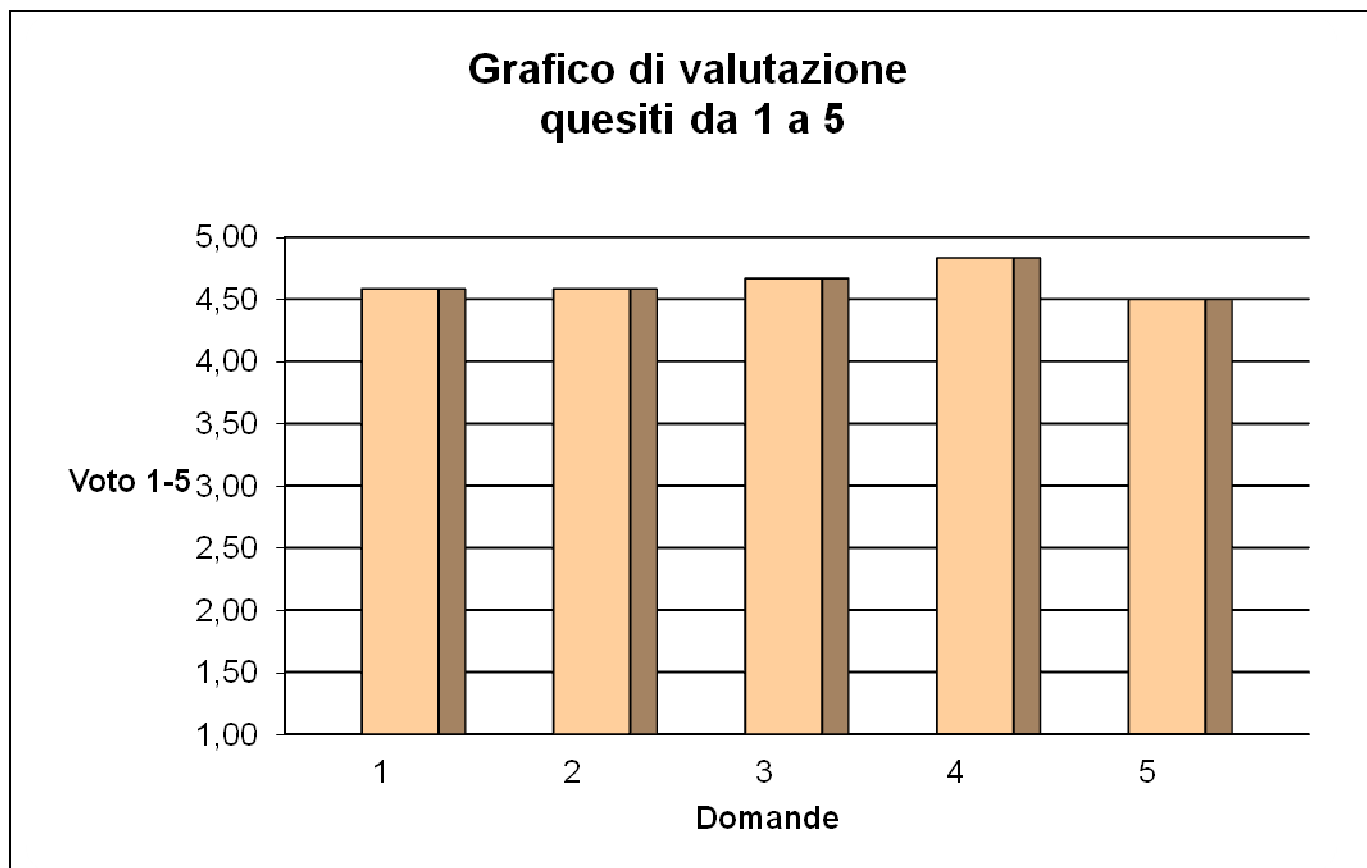

Esito questionario di gradimento

Progetto	<i>L'uso dell'MKW modificato nell'esame della visione binoculare secondo Weiss</i> <i>Vinci, 19 Settembre 2021</i>
Docenti	Angie Minichiello

LEGENDA QUESITI

N°	DOMANDA	MEDIA VALUTAZIONE
1.	E' rimasto/a soddisfatto/a dall' organizzazione dell'evento?	4,58 su 5
2.	Come valuta la rilevanza degli argomenti trattati rispetto alle sue necessità di aggiornamento?	4,58 su 5
3.	Come valuta la qualità formativa dell'evento?	4,67 su 5
4.	Come valuta la capacità del/i docente/i di trattare gli argomenti affrontati nell'evento?	4,83 su 5
5.	Come valuta la utilità dell'evento per la Sua formazione/aggiornamento?	4,50 su 5