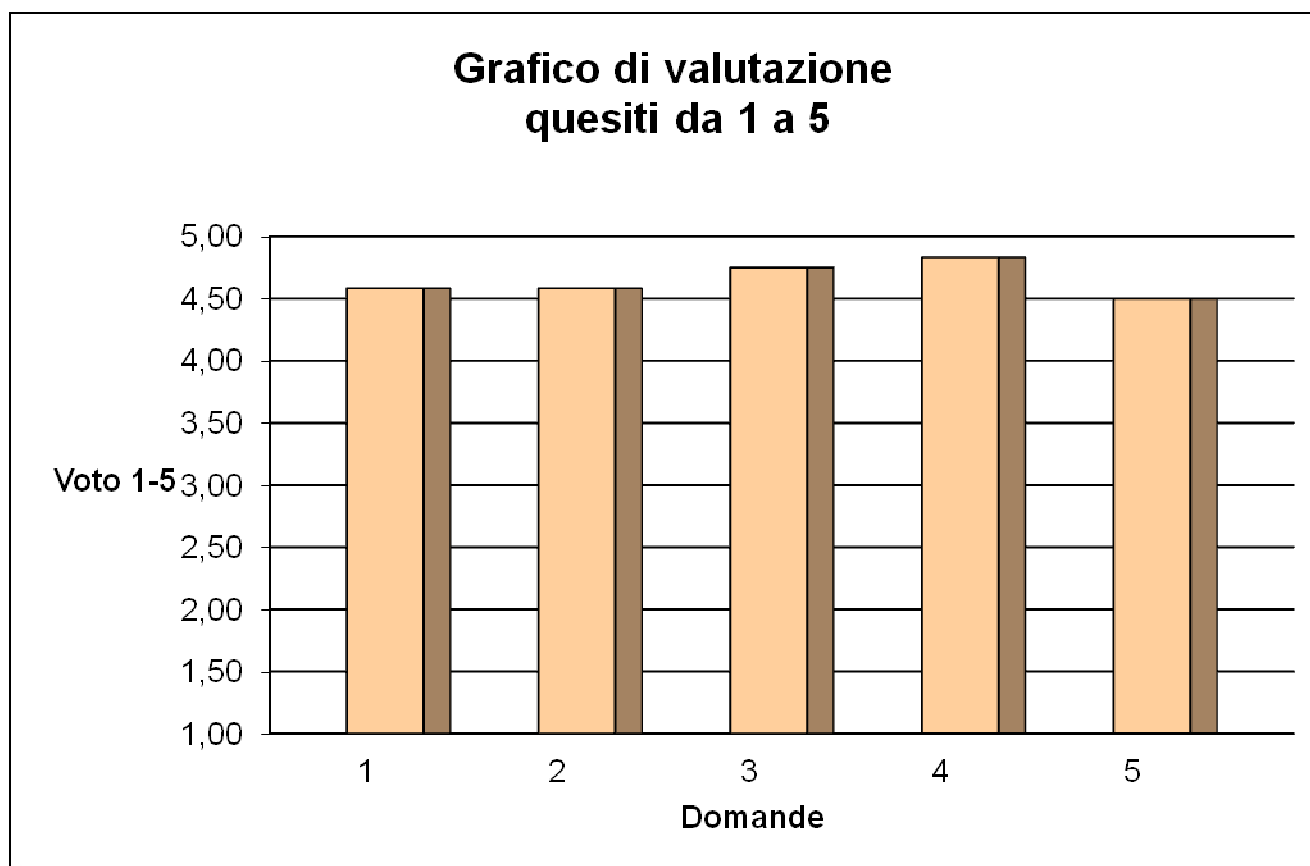

Esito questionario di gradimento

Progetto	<i>L'uso dell'MKW modificato nell'esame della visione binoculare secondo Weiss</i> Vinci, 27 Ottobre 2019
Docenti	Angie Minichiello

LEGENDA QUESITI

N°	DOMANDA	MEDIA VALUTAZIONE
1.	E' rimasto/a soddisfatto/a dall' organizzazione dell'evento?	4,58 su 5
2.	Come valuta la rilevanza degli argomenti trattati rispetto alle sue necessità di aggiornamento?	4,58 su 5
3.	Come valuta la qualità formativa dell'evento?	4,75 su 5
4.	Come valuta la capacità del/i docente/i di trattare gli argomenti affrontati nell'evento?	4,83 su 5
5.	Come valuta la utilità dell'evento per la Sua formazione/aggiornamento?	4,50 su 5