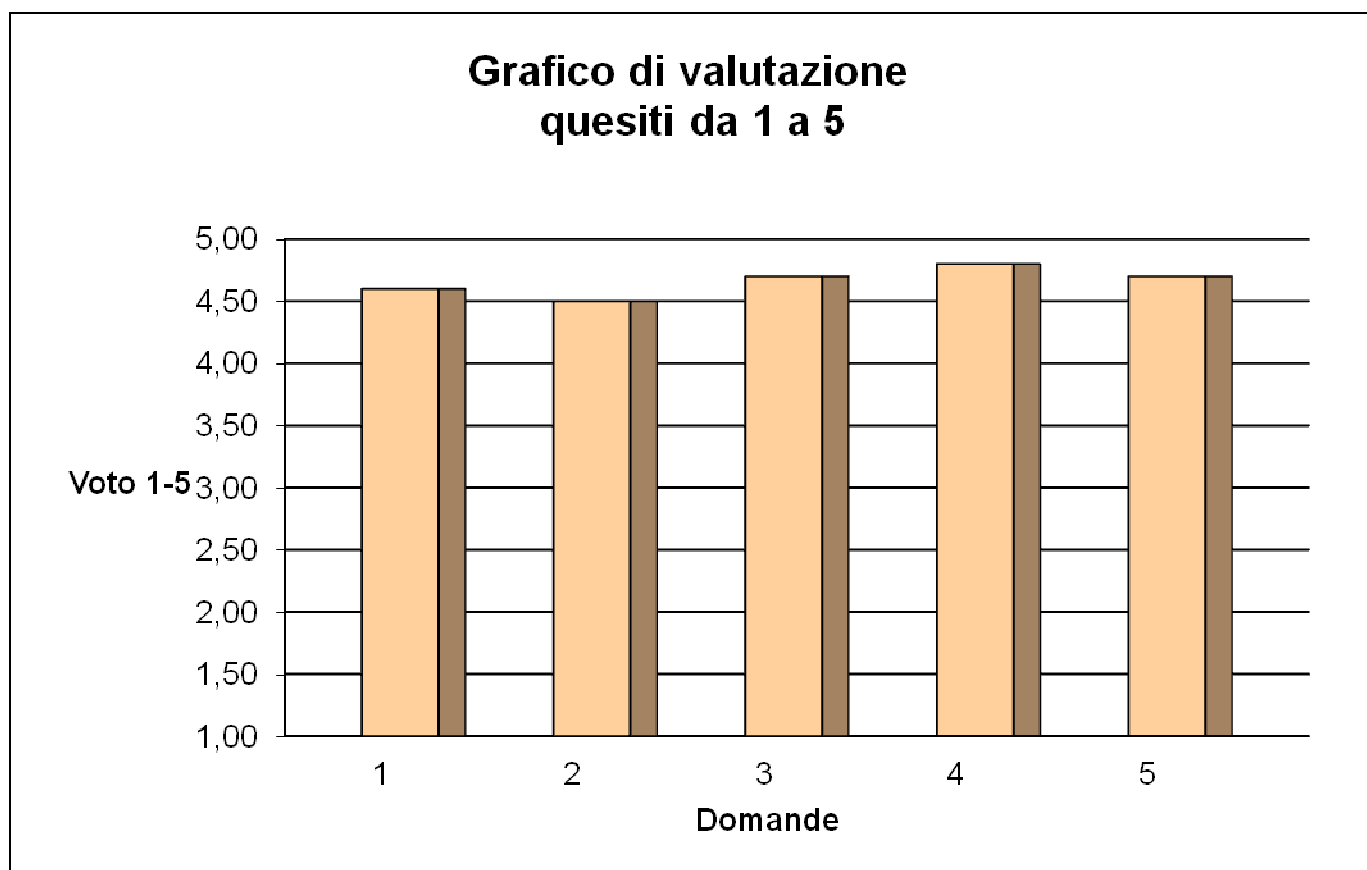

## Esito questionario di gradimento

<b>Progetto</b>	<i>L'uso dell'MKW modificato nell'esame della visione binoculare secondo Weiss</i> <b>Vinci, 6 Giugno 2021</b>
Docenti	Angie Minichiello

### LEGENDA QUESITI

N°	DOMANDA	MEDIA VALUTAZIONE
1.	E' rimasto/a soddisfatto/a dall' <b>organizzazione</b> dell'evento?	4,60 su 5
2.	Come valuta la <b>rilevanza</b> degli argomenti trattati rispetto alle sue necessità di aggiornamento?	4,50 su 5
3.	Come valuta la <b>qualità</b> formativa dell'evento?	4,70 su 5
4.	Come valuta la <b>capacità</b> del/i docente/i di trattare gli argomenti affrontati nell'evento?	4,80 su 5
5.	Come valuta la <b>utilità</b> dell'evento per la Sua formazione/aggiornamento?	4,70 su 5