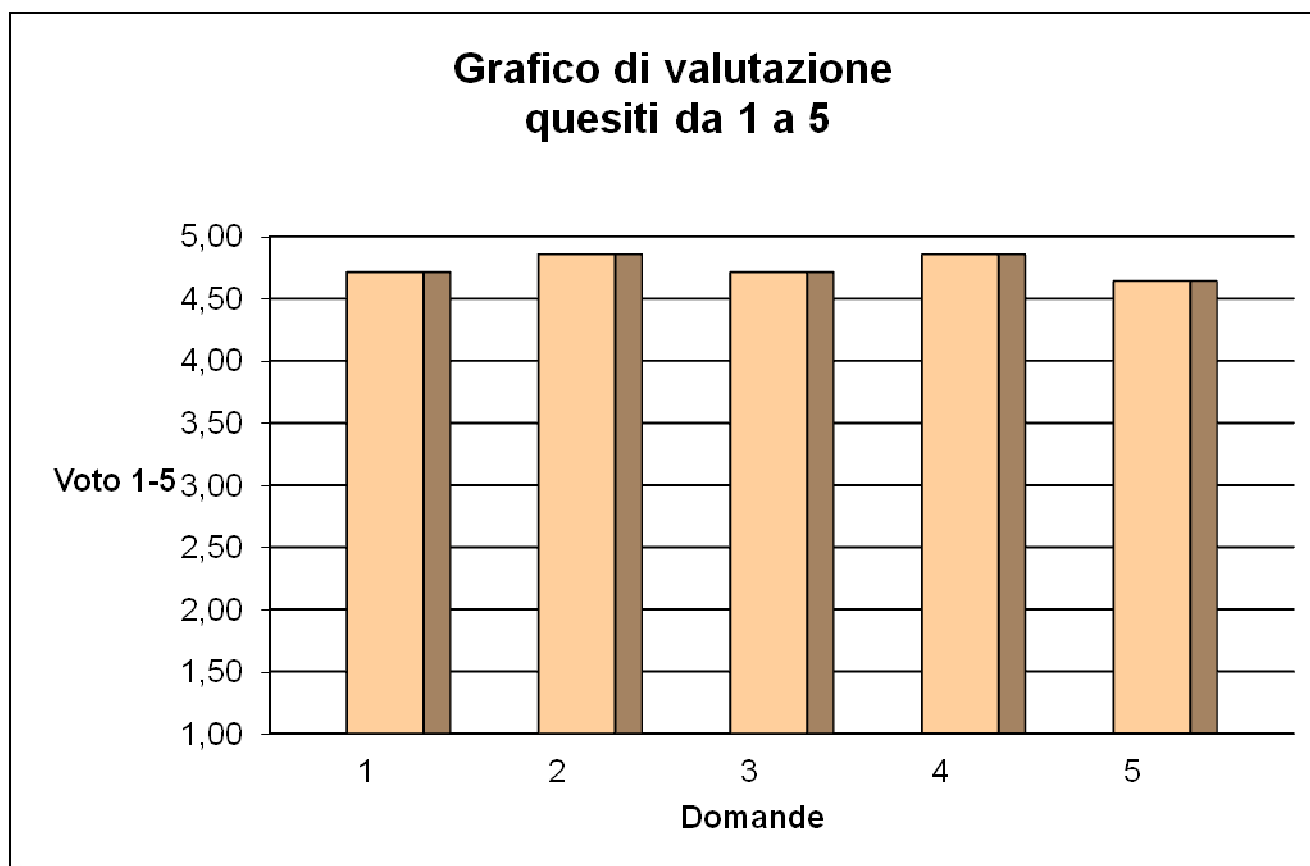

Esito questionario di gradimento

Progetto	<i>L'uso dell'MKW modificato nell'esame della visione binoculare secondo Weiss</i> Vinci, 23 Giugno 2019
Docenti	Angie Minichiello

LEGENDA QUESITI

N°	DOMANDA	MEDIA VALUTAZIONE
1.	E' rimasto/a soddisfatto/a dall' organizzazione dell'evento?	4,71 su 5
2.	Come valuta la rilevanza degli argomenti trattati rispetto alle sue necessità di aggiornamento?	4,86 su 5
3.	Come valuta la qualità formativa dell'evento?	4,71 su 5
4.	Come valuta la capacità del/i docente/i di trattare gli argomenti affrontati nell'evento?	4,86 su 5
5.	Come valuta la utilità dell'evento per la Sua formazione/aggiornamento?	4,64 su 5