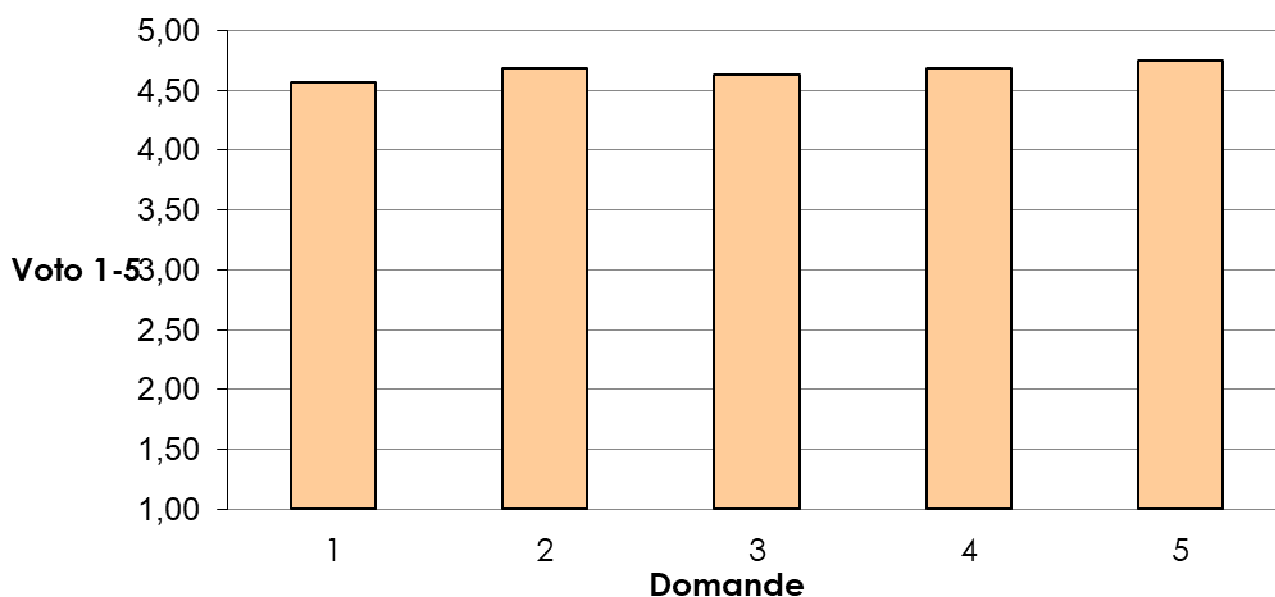

Esito questionario di gradimento

Progetto	<i>L'uso dell'MKW modificato nell'esame della visione binoculare secondo Weiss</i> <i>Vinci, 14 Maggio 2023</i>
Docenti	Angie Minichiello, Luca Ieri

Grafico di valutazione quesiti da 1 a 5

LEGENDA QUESITI

N°	DOMANDA	MEDIA VALUTAZIONE
1.	E' rimasto/a soddisfatto/a dall' organizzazione dell'evento?	4,56 su 5
2.	Come valuta la rilevanza degli argomenti trattati rispetto alle sue necessità di aggiornamento?	4,69 su 5
3.	Come valuta la qualità formativa dell'evento?	4,63 su 5
4.	Come valuta la capacità del/i docente/i di trattare gli argomenti affrontati nell'evento?	4,69 su 5
5.	Come valuta la utilità dell'evento per la Sua formazione/aggiornamento?	4,75 su 5